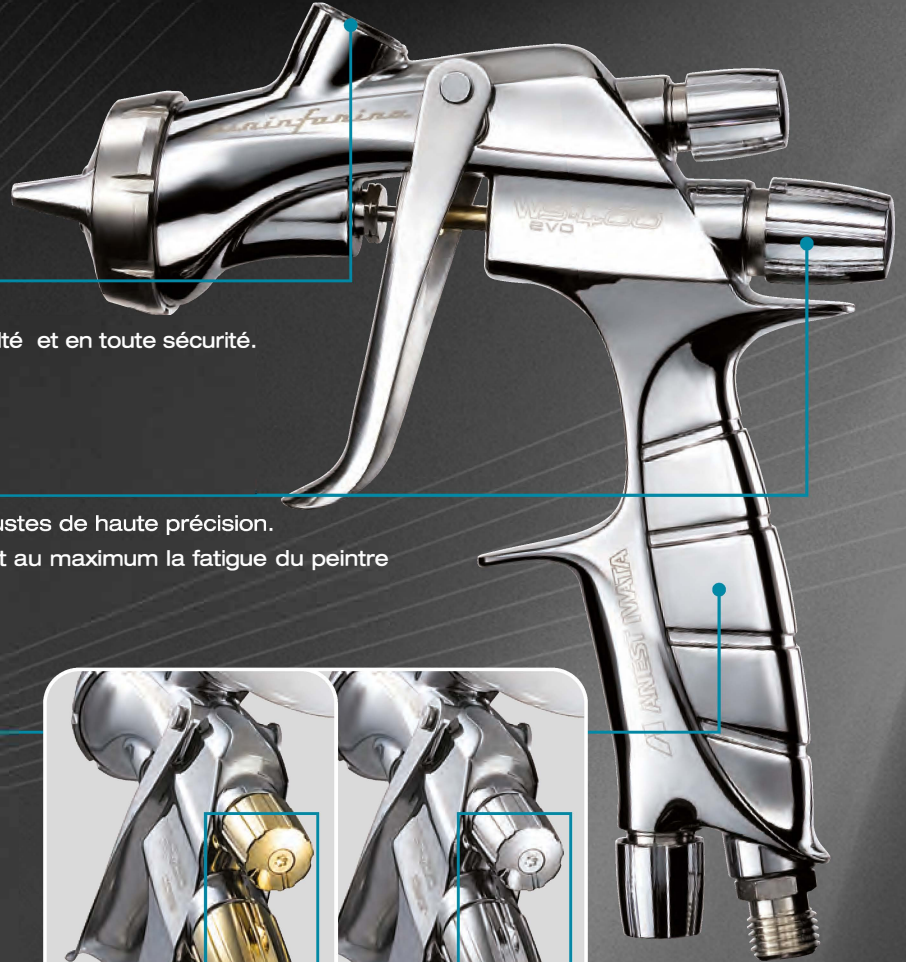

改善 **KAIZEN**

Le mot "KAIZEN" est composé de 2 mots "KAI" et "ZEN".

Nous pouvons traduire "KAI" par "changer" et "ZEN" par "s'améliorer".

KAIZEN est le mot d'ordre dans la culture japonaise pour exprimer l'amélioration continue.

Le WS400 EVO présente de nouvelles évolutions qui traduisent parfaitement la démarche du KAIZEN: "analyser un produit pour le rendre meilleur".

Cette version est très robuste et surtout optimisée pour défier l'usure et la corrosion.

L'ensemble de ses pièces en laiton nickelé, ses boutons de réglage fermement fixés et sa technologie de pulvérisation unique font du WS400 EVO un **outil fait pour durer!**

WS-400
evo

Nouveau système de fixation du godet

Ce nouveau raccord vous permet de visser et de dévisser en 1/2 tour le godet sans aucune difficulté et en toute sécurité.

Réglages fiables et précis / Ergonomie

Le **WS400 Evo** possède de nouveaux réglages robustes de haute précision.

La prise en main du pistolet et son ergonomie limitent au maximum la fatigue du peintre et offrent un réel plaisir à l'application.

La technologie ANEST IWATA Le design PININFARINA

Fabriquée avec des matériaux plus résistants, cette nouvelle version **WS400 EVO** a été spécialement étudiée pour résister à la **corrosivité des produits hydro**.

De plus, le SUPERNOVA est en avance sur son temps! En effet, il offre une pulvérisation homogène sur toute sa longueur, constatez la différence!

WS-400
evo **base**

WS-400
evo **clear**

Nouveau système de fixation des boutons