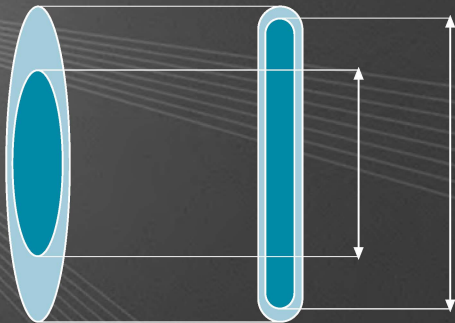

Largeur effective standard

Largeur effective SUPERNOVA

Ces évolutions permettent de prolonger la durée de vie du pistolet et de garder son look sublime au fil du temps.

Modèle	Ø mm	bar	Nl/min	mL/min	MIN	MAX	No.	g
WS-400-1301OBS EVO	1.3 OBS			160	260	365	WS-400-01	643 avec godet
WS-400-1301BH EVO	1.3HD (1.3.2)			220	265			
WS-400-1301CH EVO					270	370		423 sans godet
WS-400-1401BH EVO	1.4HD (1.4.2)	2.0	370	240	270			
WS-400-1401CH EVO					275			
WS-400-1501BH EVO	1.5HD (1.5.2)			260				
WS-400-1501CH EVO								

Pression Max. d'utilisation: 7.0 bar

T° d'utilisation: 5-40° C

Raccord air: G 1/4" M

Raccord produit: G 1/4" F

CE II 2 G X

Respect l'environnement. SUPERNOVA répond à l'ensemble des directives et normes en vigueur.

ANEST IWATA

ANEST IWATA France - 25 Rue de Madrid - 38070 Saint Quentin Fallavier

Tel. +33 (0)4 74 94 59 69 - Fax +33 (0)4 74 94 34 39

info@anest-iwata-fr.com - www.anest-iwata.fr