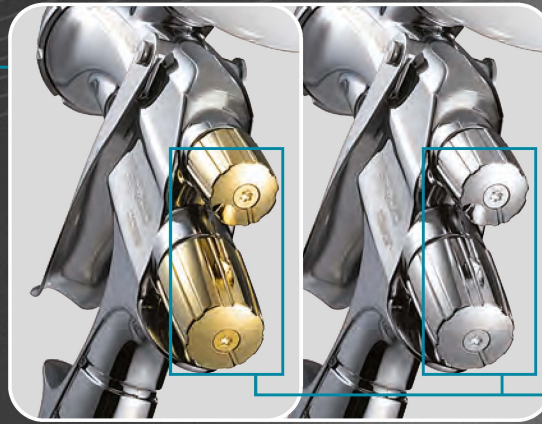

改善 **KAIZEN**

Le mot "KAIZEN" est composé de 2 mots "KAI" et "ZEN".

Nous pouvons traduire "KAI" par "changer" et "ZEN" par "s'améliorer".

KAIZEN est le mot d'ordre dans la culture japonaise pour exprimer l'amélioration continue.

Le WS400 EVO présente de nouvelles évolutions qui traduisent parfaitement la démarche du KAIZEN: "analyser un produit pour le rendre meilleur".

Cette version est très robuste et surtout optimisée pour défier l'usure et la corrosion.

L'ensemble de ses pièces en laiton nickelé, ses boutons de réglage fermement fixés et sa technologie de pulvérisation unique font du WS400 EVO un **outil fait pour durer!**

WS-400
evo

Nouveau système de fixation du godet

Ce nouveau raccord vous permet de visser et de dévisser en 1/2 tour le godet sans aucune difficulté et en toute sécurité.

Réglages fiables et précis / Ergonomie

Le **WS400 Evo** possède de nouveaux réglages robustes de haute précision.

La prise en main du pistolet et son ergonomie limitent au maximum la fatigue du peintre et offrent un réel plaisir à l'application.

La technologie ANEST IWATA Le design PININFARINA

Fabriquée avec des matériaux plus résistants, cette nouvelle version **WS400 EVO** a été spécialement étudiée pour résister à la **corrosivité des produits hydro**.

De plus, le SUPERNOVA est en avance sur son temps! En effet, il offre une pulvérisation homogène sur toute sa longueur, constatez la différence!

WS-400
evo **base**

WS-400
evo **clear**

Nouveau système de fixation des boutons